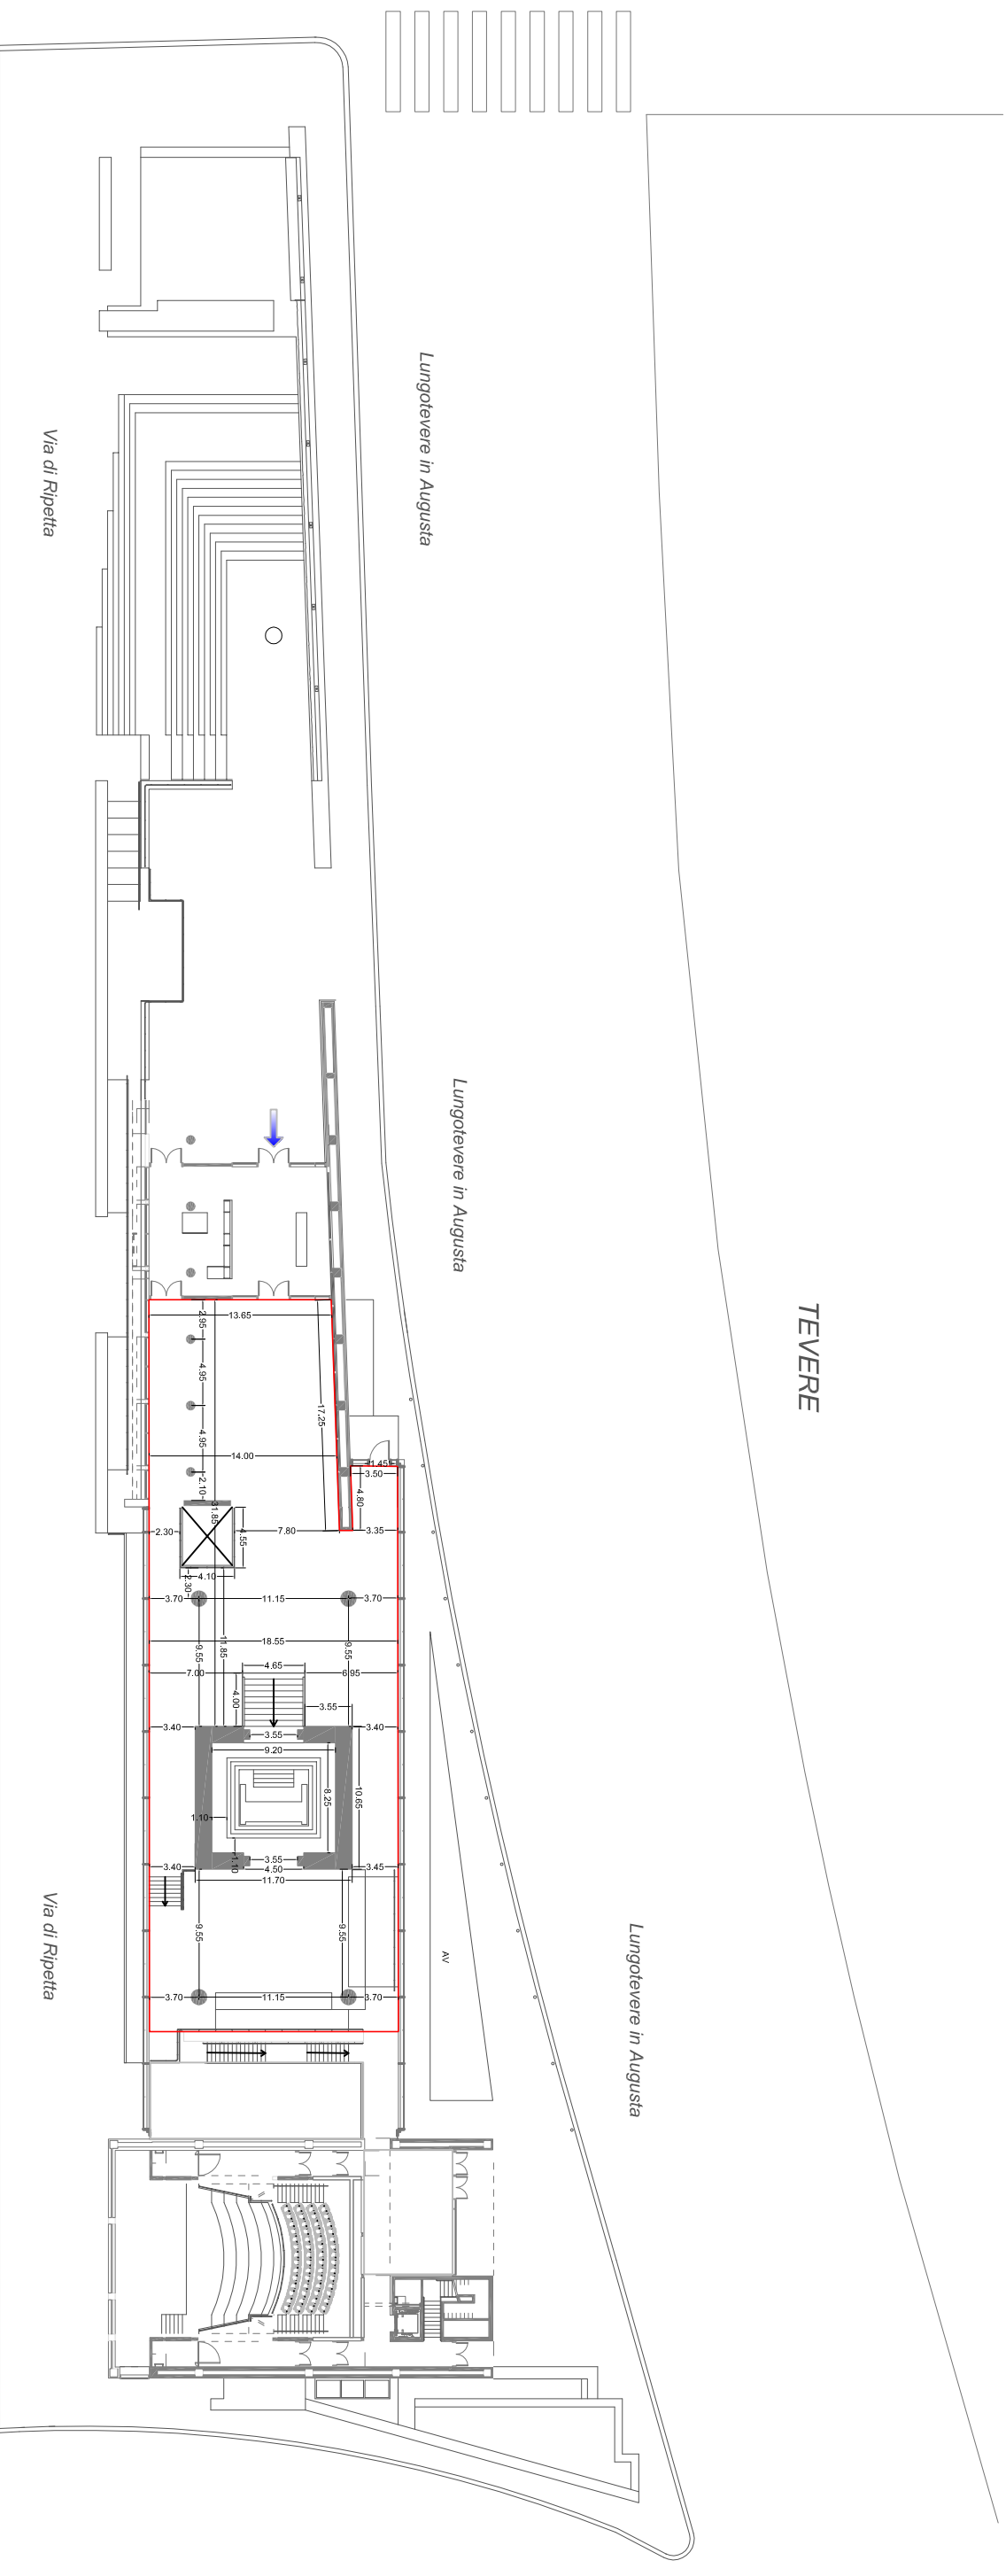

TEVERE

Museo dell'Ara Pacis - Livello 0

Scala 1:500