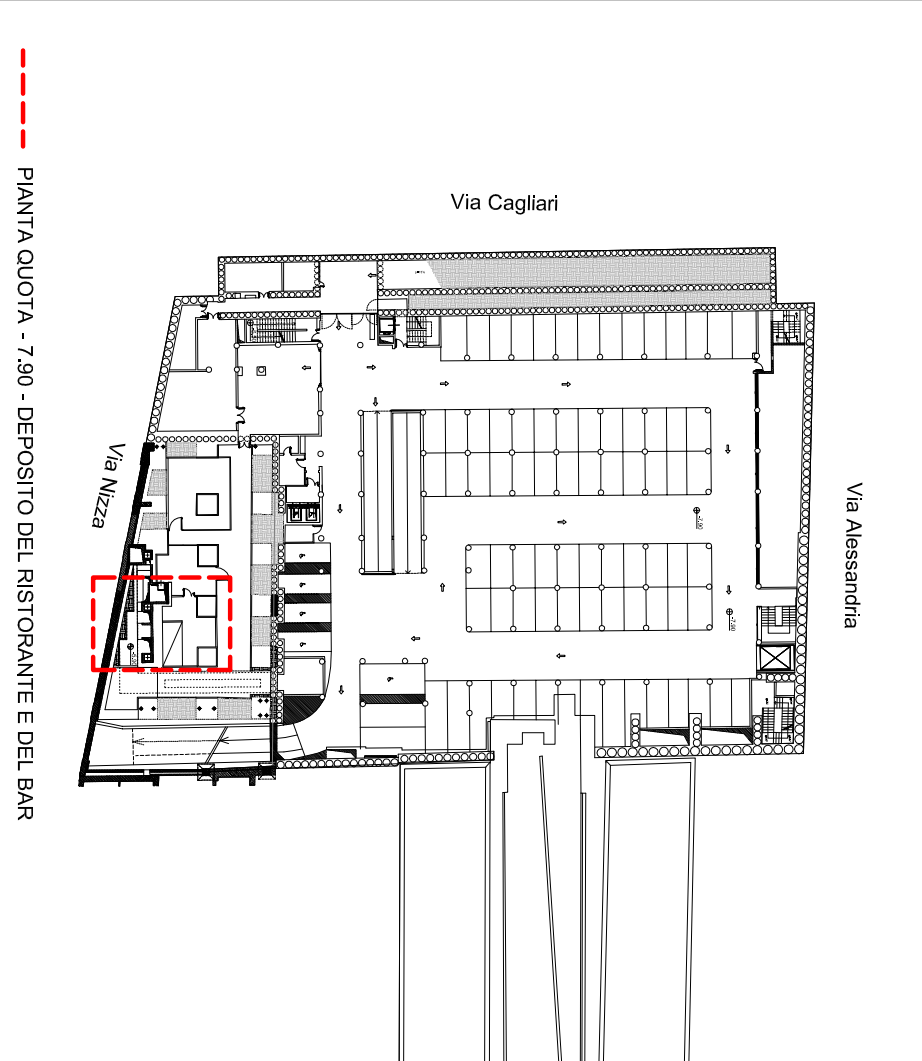

KEY PLAN

- - - - - Museo Macro
- - - - - Ristorante e bar del Museo

MUSEO D'ARTE CONTEMPORANEA ROMA MACRO - RISTORANTE, BAR E LOCALI ANNESSI

INQUADRAMENTO - PIANTE Rapp.: Vari

ALLEGATO 2B

PIANTA QUOTA - 7.90 - DEPOSITO DEL RISTORANTE E DEL BAR