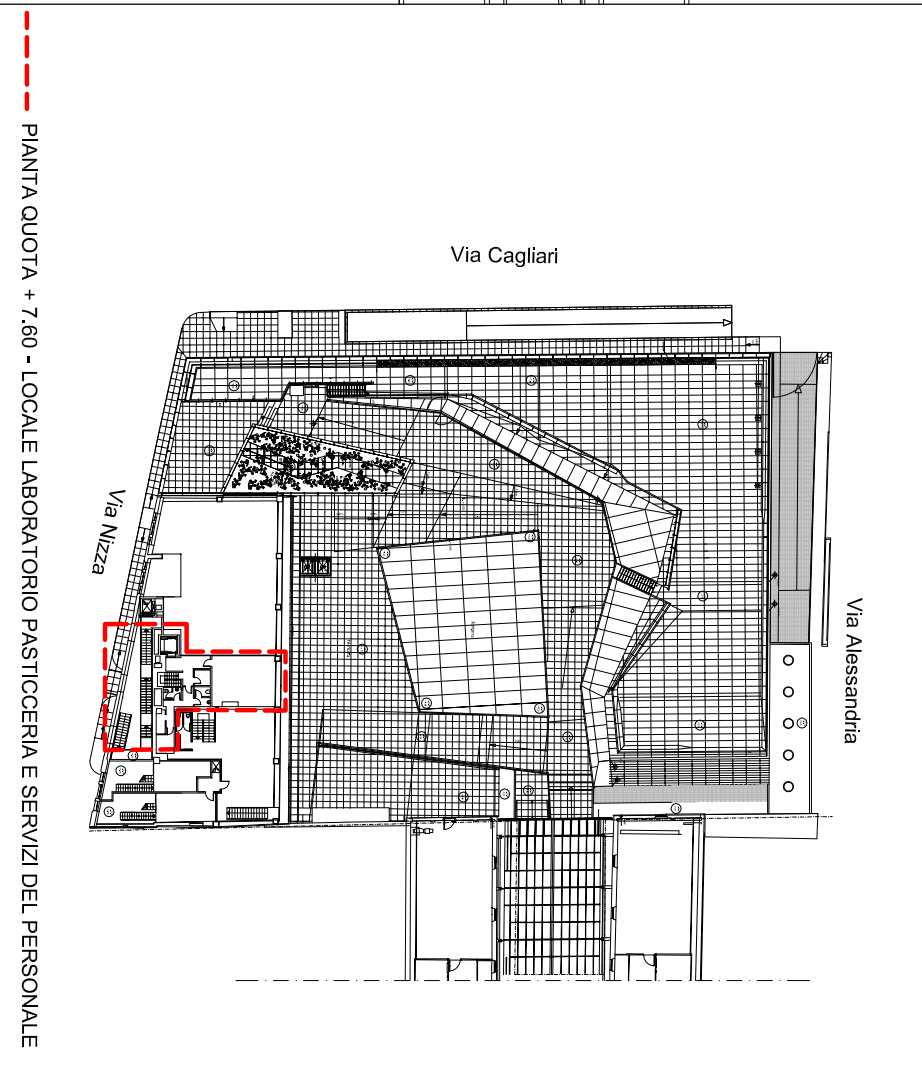

KEY PLAN

- - - - - Museo Macro
- - - - - Ristorante e bar del Museo

MUSEO D'ARTE CONTEMPORANEA ROMA MACRO - RISTORANTE, BAR E LOCALI ANNESSI

INQUADRAMENTO - PIANTE Rapp.: Vari

ALLEGATO 2B

PIANTA QUOTA - 7.90 - DEPOSITO DEL RISTORANTE E DEL BAR