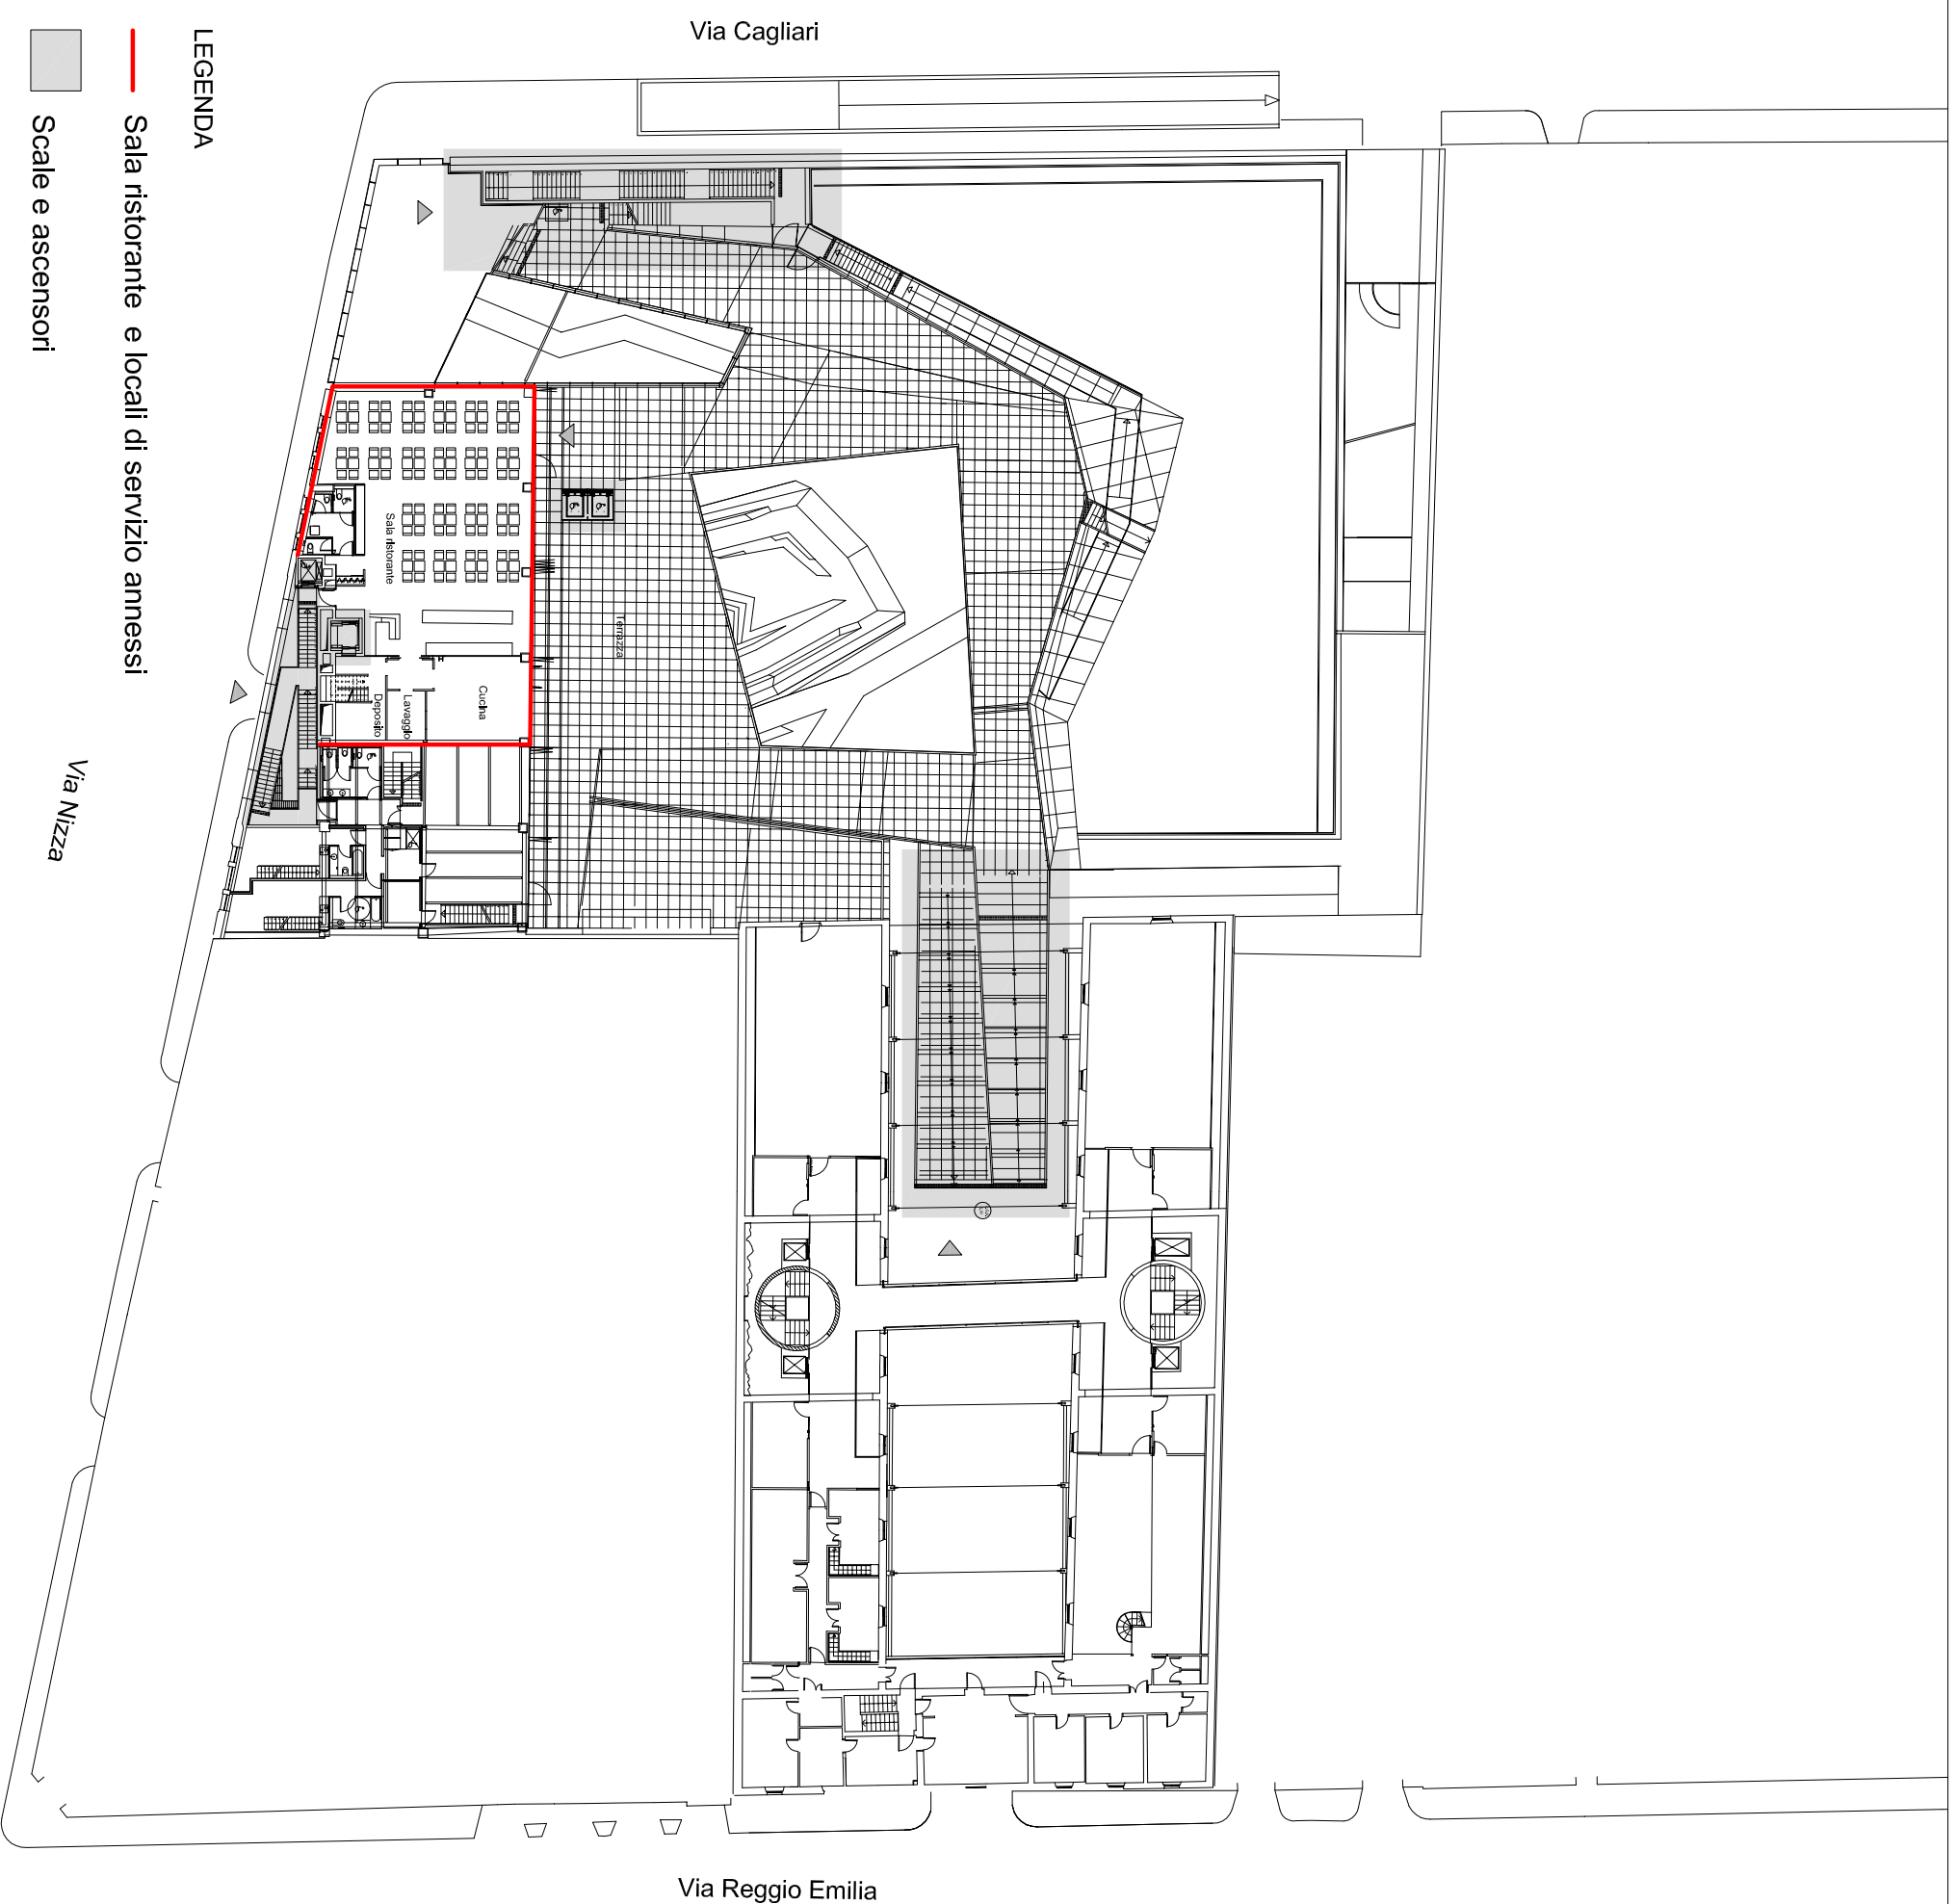

KEY PLAN

- - - Museo Macro
- - - Ristorante e bar del Museo

LEGENDA

- Sala ristorante e locali di servizio annessi

- Scale e ascensori

PIANTA QUOTA + 4.70

MUSEO D'ARTE CONTEMPORANEA ROMA MACRO - RISTORANTE E LOCALI ANNESSI - LABORATORIO PASTICCERIA E SERVIZI DEL PERSONALE

LEGENDA

- Laboratorio pasticceria e servizi del personale

- Scale e ascensori

PIANTE Rapp.: fuori scala

PIANTE Rapp.: fuori scala

ALLEGATO 2D