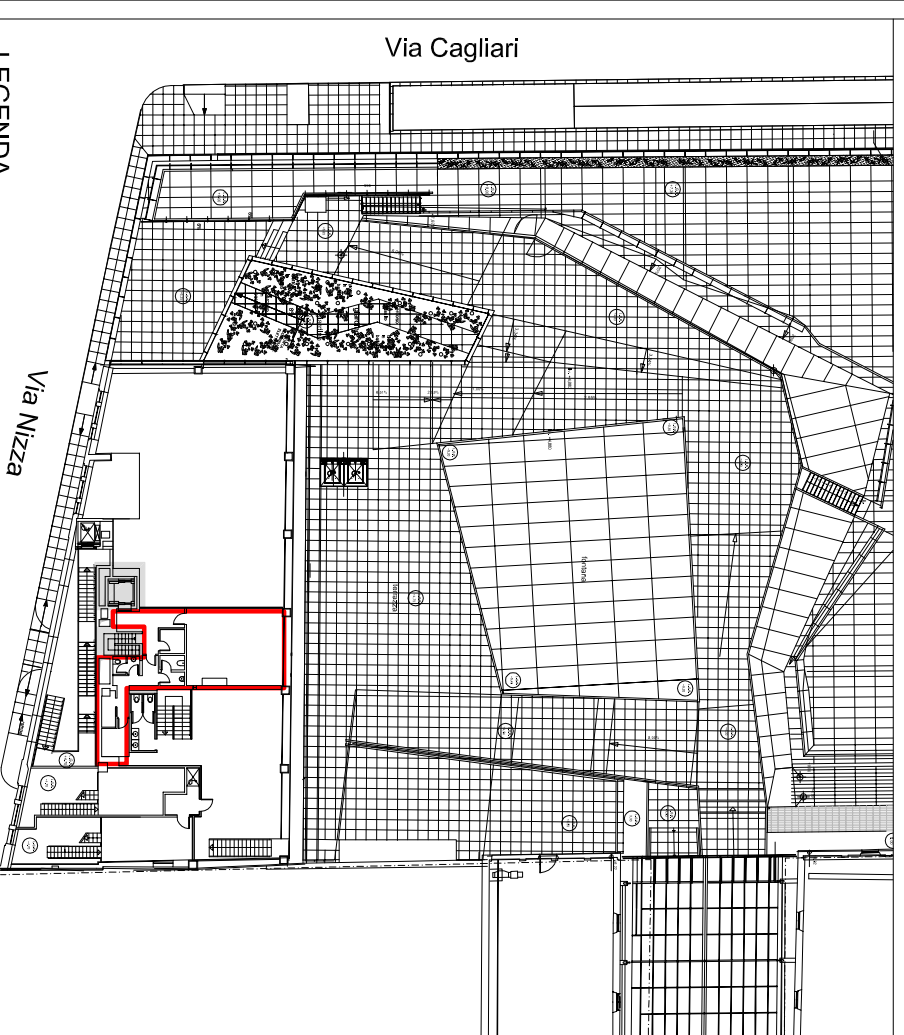

KEY PLAN

- - - Museo Macro
- - - Ristorante e bar del Museo

LEGENDA

- Sala ristorante e locali di servizio annessi

- Scale e ascensori

PIANTA QUOTA + 4.70

MUSEO D'ARTE CONTEMPORANEA ROMA MACRO - RISTORANTE E LOCALI ANNESSI - LABORATORIO PASTICCERIA E SERVIZI DEL PERSONALE

LEGENDA

- Laboratorio pasticceria e servizi del personale

- Scale e ascensori

PIANTE Rapp.: fuori scala

PIANTE Rapp.: fuori scala

ALLEGATO 2D