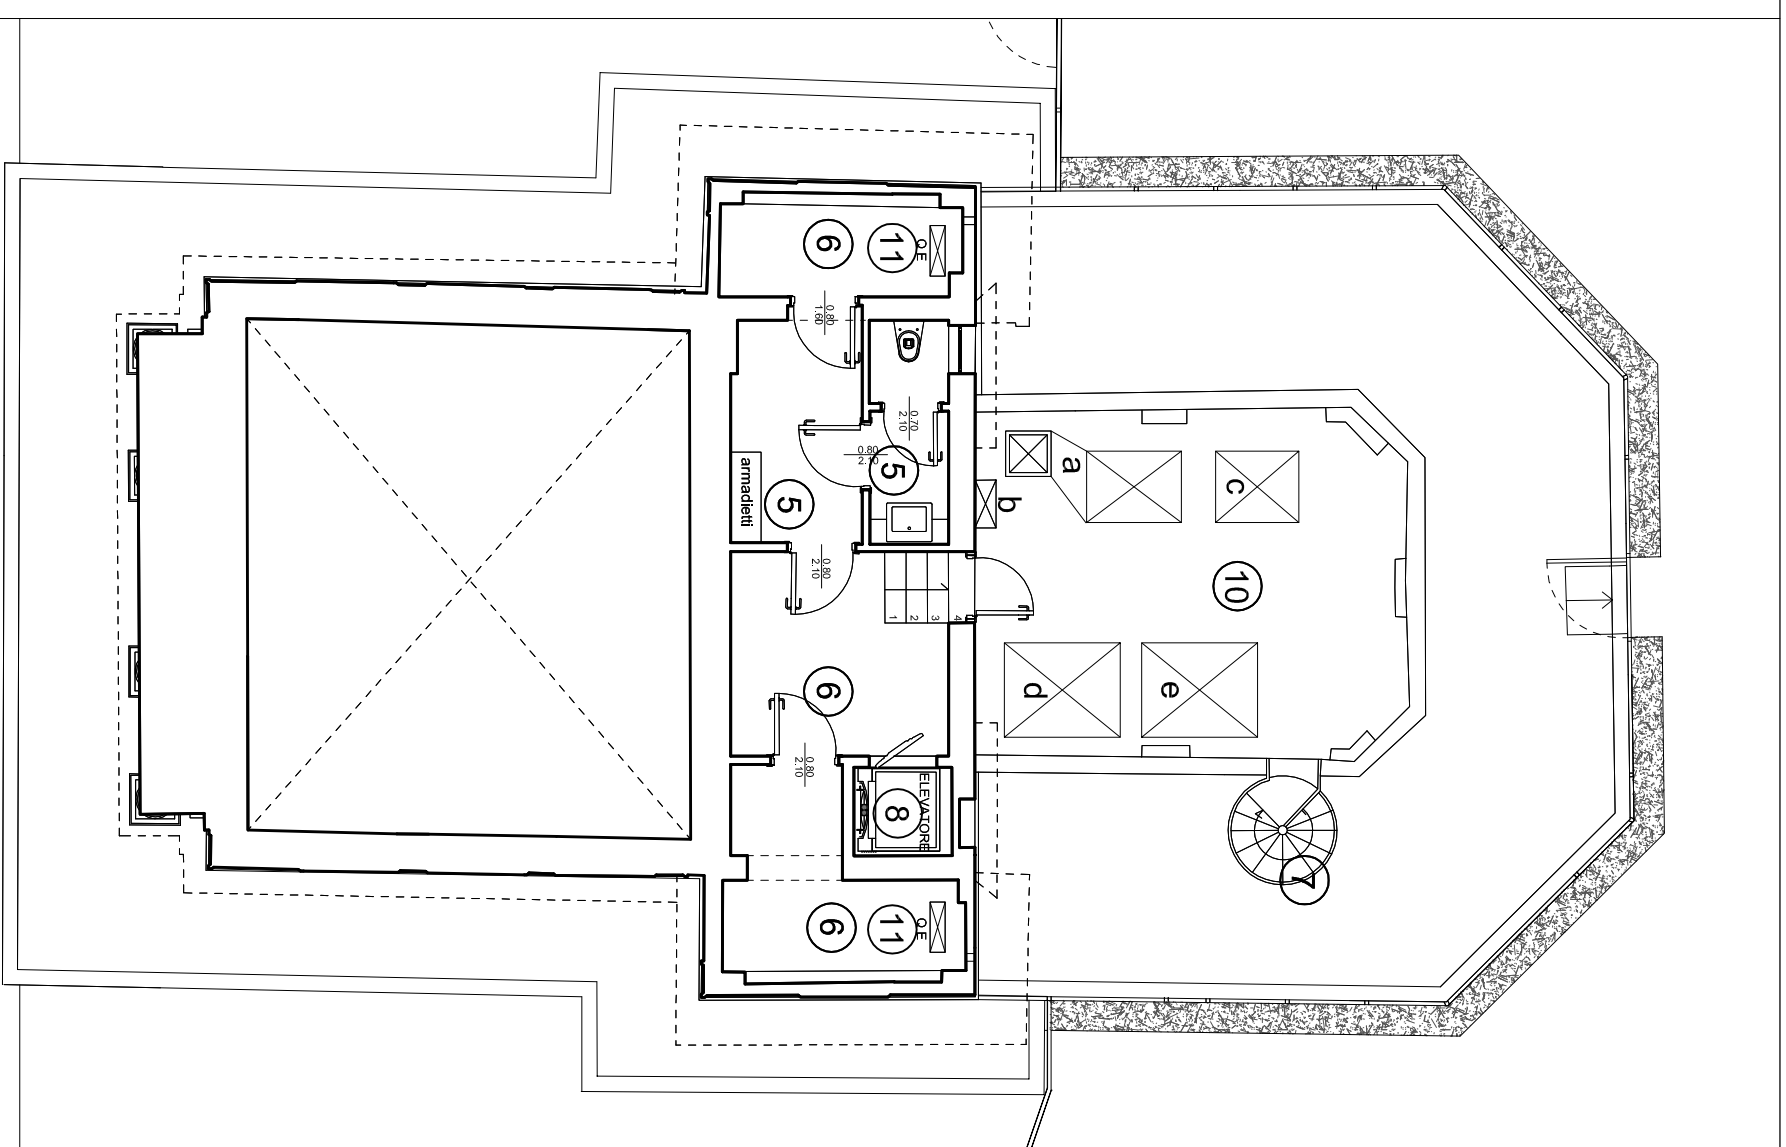

PIANTA PIANO TERRA

CASINA DEL LAGO

PIANTA PIANO PRIMO

PIANTE PIANO TERRA E PIANTE PIANO PRIMO RAPP. 1:100

LEGENDA

- ① Locale al pubblico - Caffetteria
- ② Locale preparazione
- ③ Office
- ④ Servizi igienici del pubblico
- ⑤ Servizi igienici e spogliatoio del personale addetto
- ⑥ Depositi
- ⑦ Scala metallica
- ⑧ Elevatore
- ⑨ Area recintata e pavimentata di servizio all'attività
- ⑩ Terrazzo adibito quale locale tecnico
- a Canna fumaria e scambiatore di calore
- b Caldaia a gas metano
- c Boyler
- d UTA
- e G. F.
- ⑪ Quadri elettrici